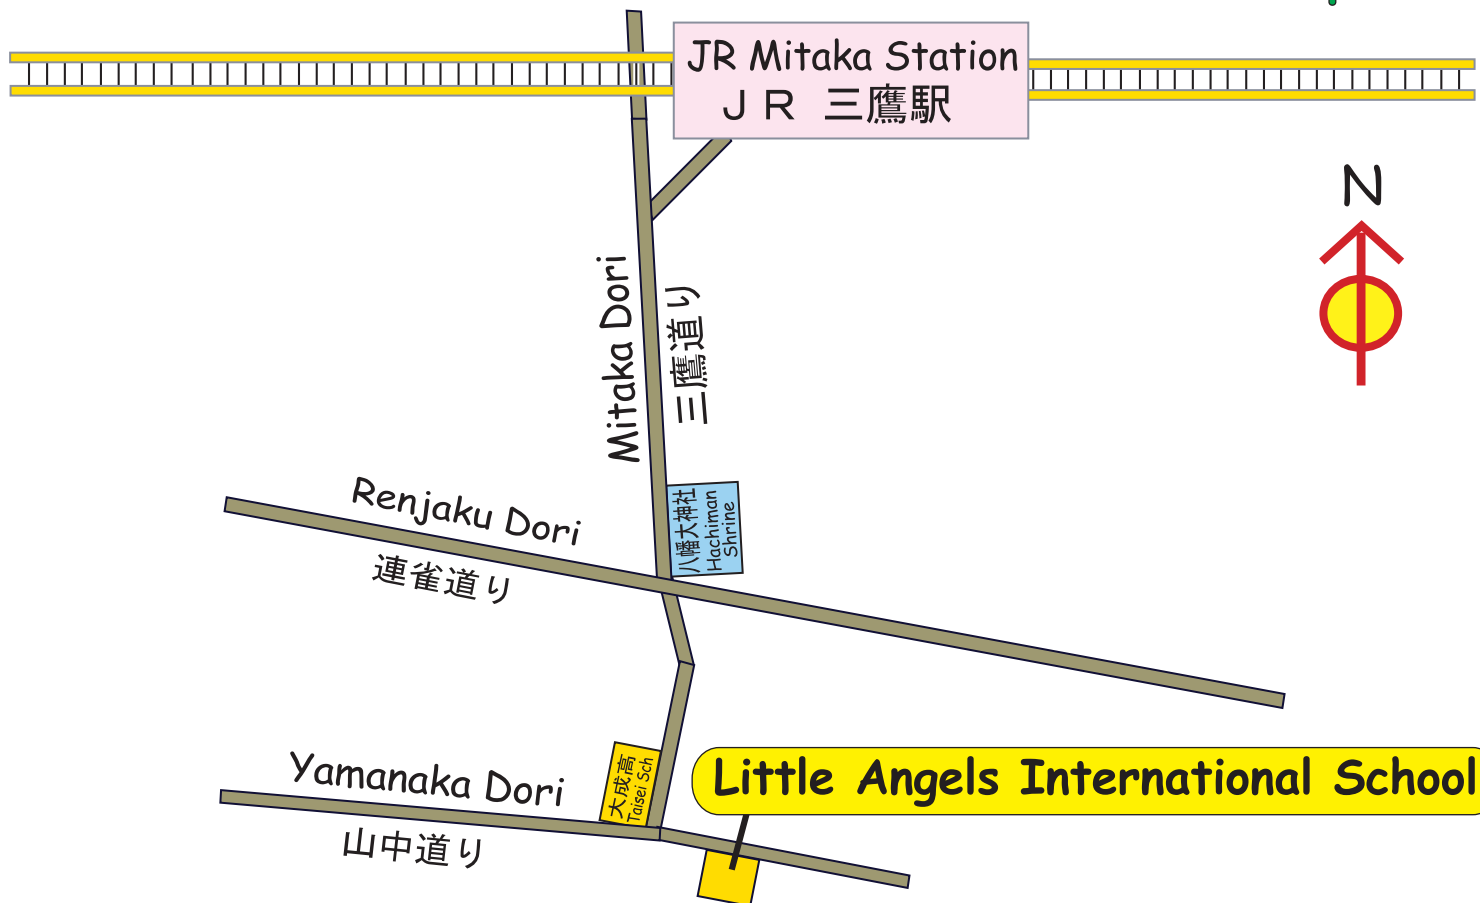

## Mitaka Main Campus

A 17 minute walk away from the JR Mitaka station south exit  
 JR中央線三鷹駅南出口より徒歩17分(三鷹道り/山中道り交差点添い)

From Mitaka Station south exit, take Odakyu bus: **Taka 51/ Taka 52/ Taka 54 or Taka 65** and get off at Taisei School. The school is a minute's walk away.

三鷹駅南口より バス乗車7分 小田急バス 系統: 鷹51、鷹52、鷹54、鷹65「大成高校前」下車、徒歩1分