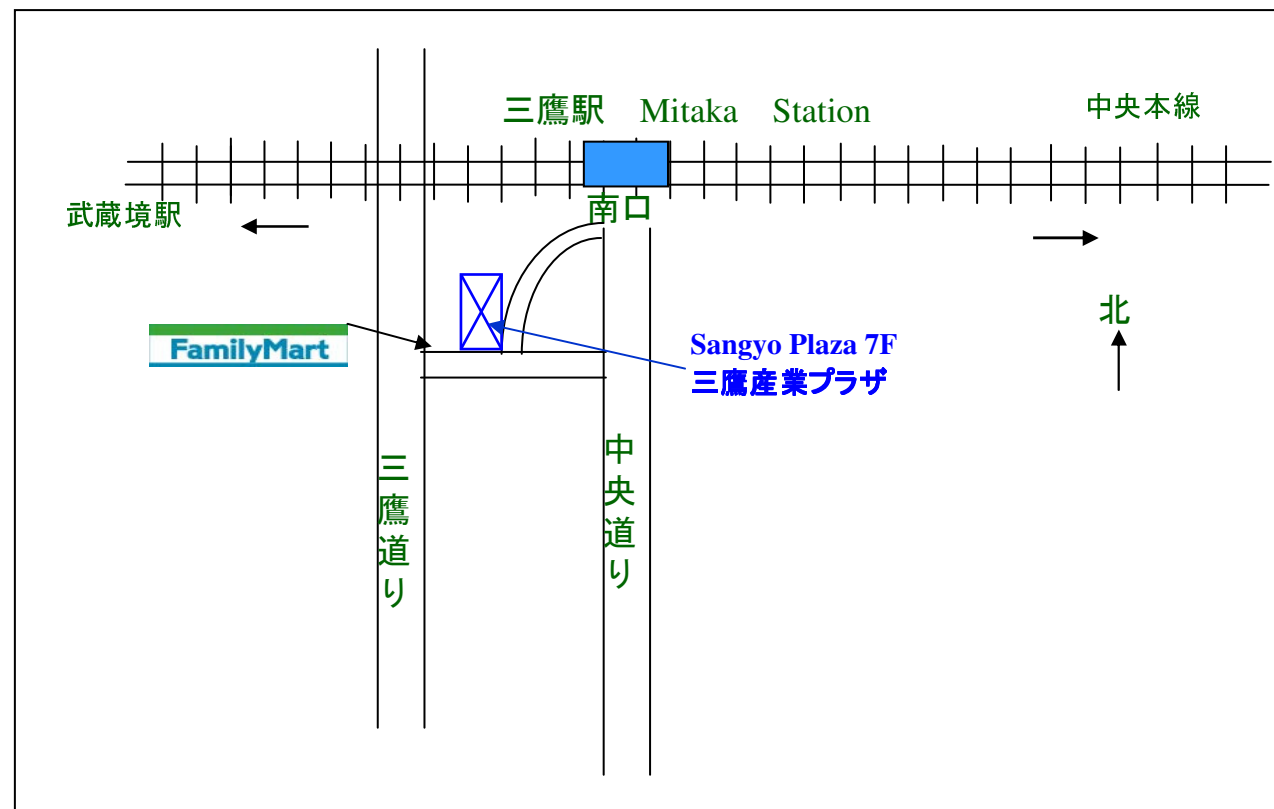

**Little Angels English Academy
International Kindergarten**

Christmas Party 2006

Venue Map

リトルエンジェルス学園株式会社
Little Angels Academy K.K

Christmas Party 2006

Sat, Dec 16, 2006.

You're Invited

- 01:10 Reception 受付開始 
- 01:30 Welcome パーティー開始
- 01:40 Christmas songs クリスマスソング
- 01:50 Game 1 ゲーム1
- 02:10 Dance Show by Ms. Kaai Sasao
笹尾可愛のダンスショー
- 02:25 Performance by Int'l kindergarten
インターナショナル幼稚園児によるパフォーマンス
- 02:55 Game 2 ゲーム2
- 03:10 Performance by English Academy 
イングリッシュアカデミー生徒によるパフォーマンス
- 03:20 Christmas Activity Time
クリスマス アクティビティ タイム
- 03:30 Dance & Fun Time ダンス&ファンタイム
- 03:45 Arrival of the Santa Claus
サンタクロース登場
- 04:20 Bye Bye Time バイバイタイム 

Reserve your place before Dec. 13, (Wed)

申し込みの締切日 12月13日(水)

 & Fax 0422-52-8381

Imported English workbooks & Picture books !!!

輸入したワークブックや絵本を販売します!!!

Christmas Party 2006
December 16, Saturday
12月16日(土)

*Sangyo Plaza, 3-38-4 # 701-704 Shimorenjaku,
Mitaka*

(Mitaka Station, South Exit)

三鷹産業プラザ 三鷹市下連雀
3-38-4 # 701-704 (三鷹駅 南口)

Time 時間: 1:30PM - 4:30PM

Members 会員 ¥1,000

Non-members 非会員1人 ¥1,500
(Children above 2years. 子ども 2歳以上)

Includes gifts from Santa & snacks