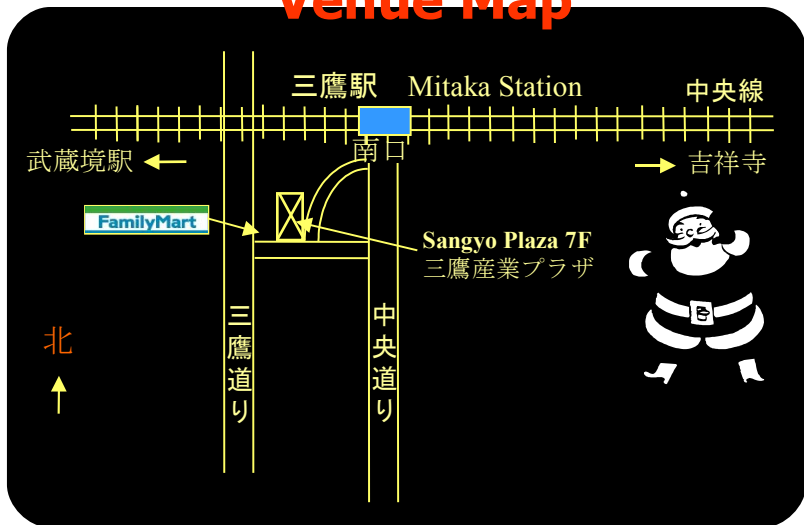

Little Angels

Christmas Party 2008

December 20
[Saturday]

Christmas Party 2008

December 20th (Sat.)

12月20日(土)

701-704, Sangyo Plaza, 3-38-4
Shimorenjaku, Mitaka

(Mitaka Station, South Exit)

.....
Christmas Raffle クリスマスクジ

Great Prizes!

Reserve your place before Wed, 17th Dec
申し込みの締切日 12月17日(水)

0422-57-6887

Little Angels International School

Christmas Raffle クリスマスクジ

GREAT PRIZES!

Raffle tickets on sale at school and venue for 100 Yen each

ラッフル・チケットは当園又は、
会場にて1枚100円で買えます

Venue Map

リトルエンジェルス学園
Little Angels Academy